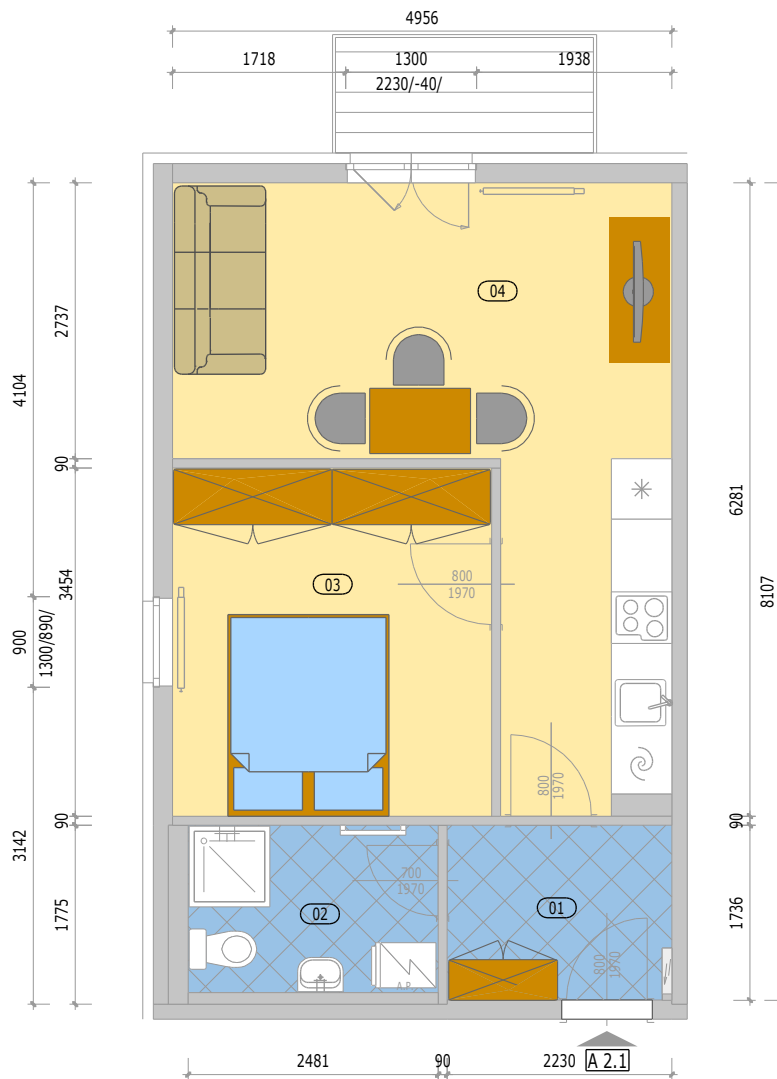

BYTOVÉ DOMY ZBŮCH VIŠŇOVKA

POZICE BYTU

LEGENDA MÍSTNOSTÍ

A 2.1 BYT 2KK

číslo.m.	účel místnosti	plocha m ²
01	ZÁDVEŘÍ	3,82
02	KOUPELNA + WC	4,11
03	POKOJ	10,93
04	OBÝVACÍ POKOJ + KUCHYŇ	17,46
Podlahová plocha bytu v m ²		36,32
Prodejní plocha bytu dle 366/2013 Sb)		40,10
05	BALKÓN	3,00

BYT - A 2.1

BD1 - 2.NP