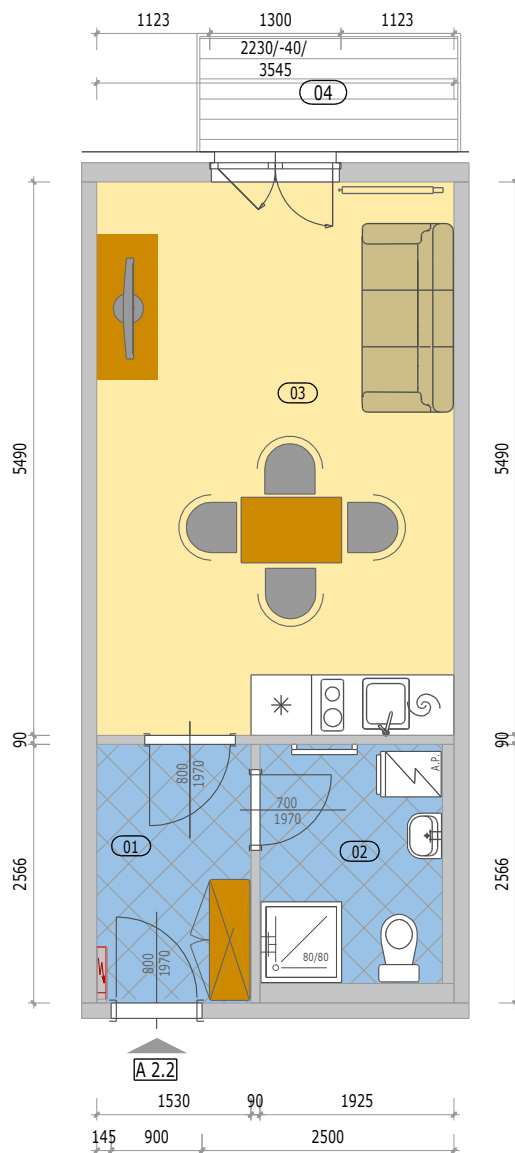

BYTOVÉ DOMY ZBŮCH VIŠŇOVKA

POZICE BYTU

LEGENDA MÍSTNOSTÍ

A 2.2 BYT 1KK

číslo.m.	účel místnosti	plocha m ²
01	ZÁDVEŘÍ	3,92
02	KOUPELNA + WC	4,21
03	OBÝVACÍ POKOJ + KUCHYŇ	19,46
Podlahová plocha bytu v m ²		27,59
Prodejní plocha bytu dle 366/2013 Sb)		28,80
04	BALKÓN	3,00

BYT - A 2.2

BD1 - 2.NP