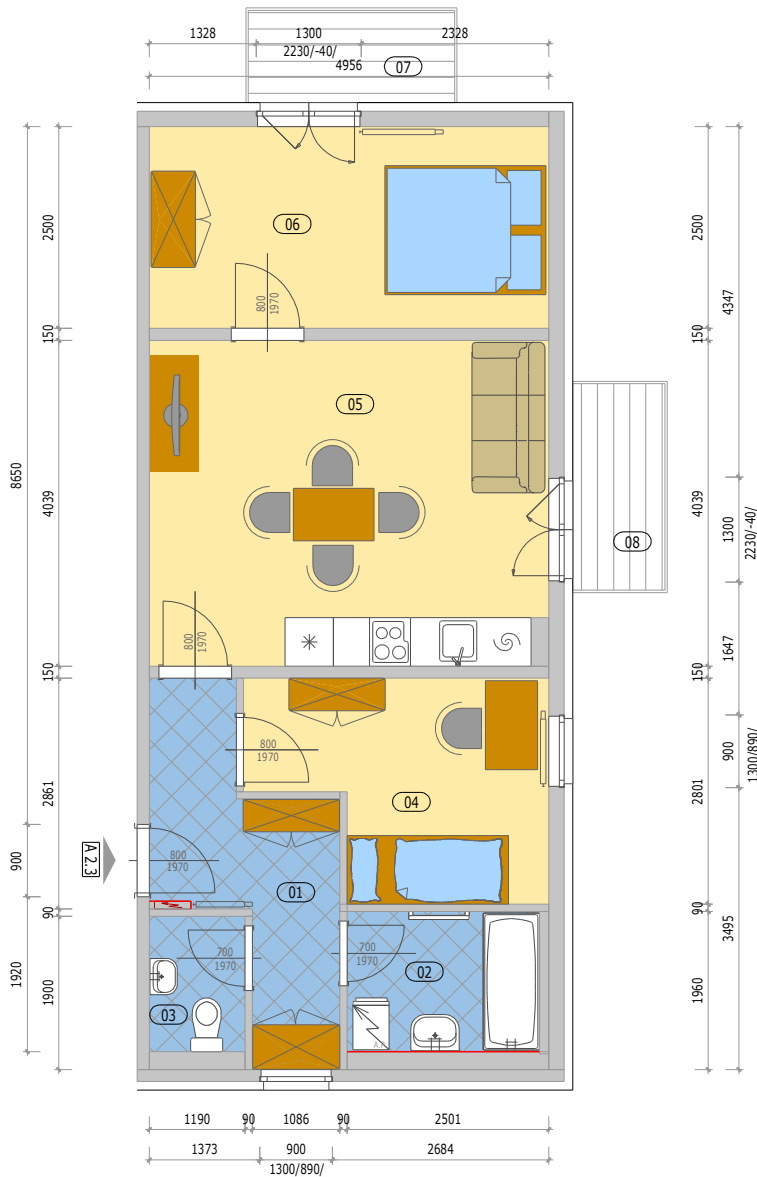

## POZICE BYTU

### A 2.3 BYT 3KK

číslo.m.	účel místnosti	plocha m <sup>2</sup>
01	CHODBA	7,00
02	KOUPELNA	4,15
03	WC	1,99
04	POKOJ	8,81
05	OBÝVACÍ POKOJ + KUCHYŇ	20,02
06	POKOJ	12,39
Podlahová plocha bytu v m <sup>2</sup>		<b>54,36</b>
Prodejní plocha bytu dle 366/2013 Sb)		<b>57,90</b>
07	BALKÓN	3,00
08	BALKÓN	3,00