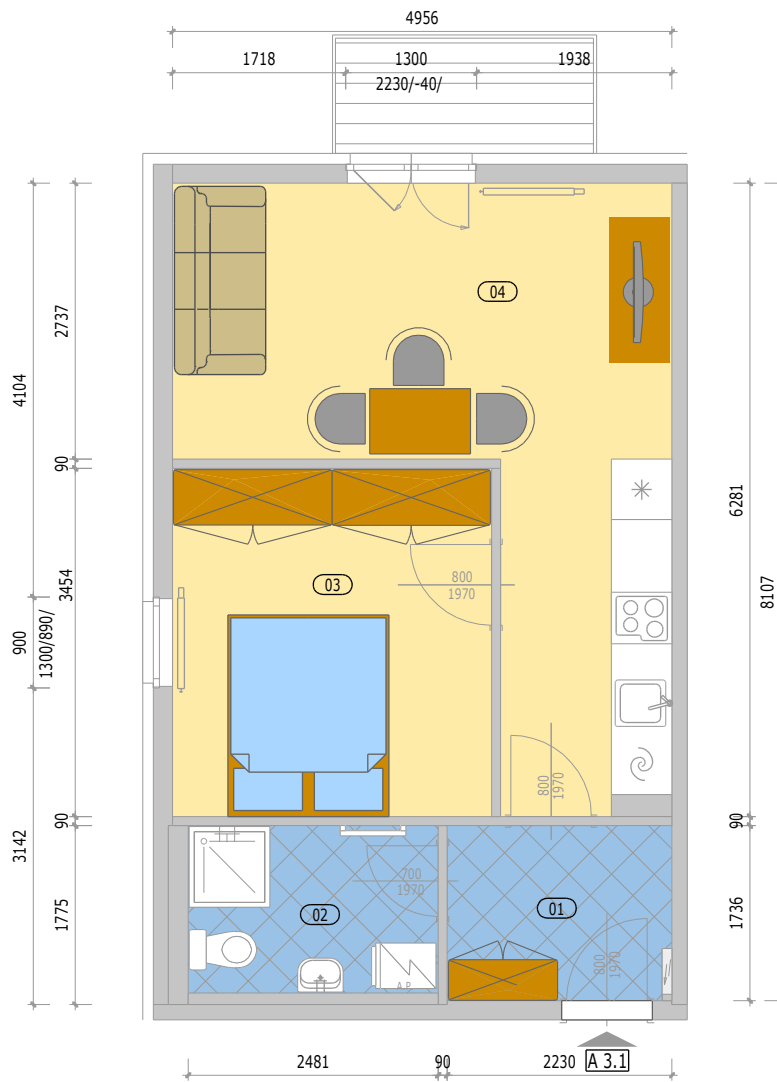

BYTOVÉ DOMY ZBŮCH VIŠŇOVKA

POZICE BYTU

LEGENDA MÍSTNOSTÍ

A 3.1 BYT 2KK

číslo.m.	účel místnosti	plocha m ²
01	ZÁDVEŘÍ	3,82
02	KOUPELNA + WC	4,11
03	POKOJ	10,93
04	OBÝVACÍ POKOJ + KUCHYŇ	17,46
Podlahová plocha bytu v m ²		36,32
Prodejní plocha bytu dle 366/2013 Sb)		40,10
05	BALKÓN	3,00

BYT - A 3.1

BD1 - 3.NP