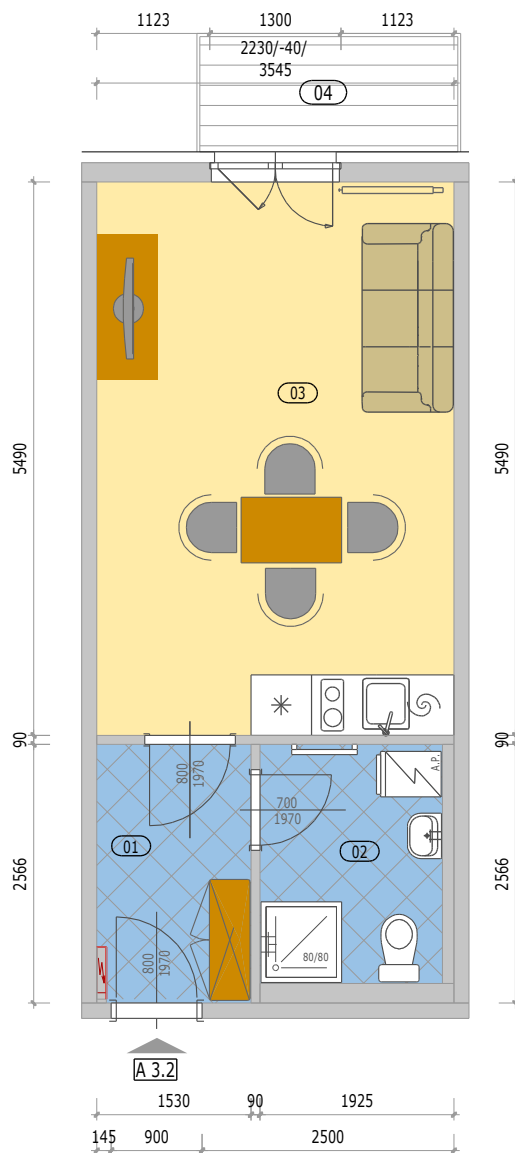

BYTOVÉ DOMY ZBŮCH VIŠŇOVKA

POZICE BYTU

LEGENDA MÍSTNOSTÍ

A 3.2 BYT 1KK

číslo.m.	účel místnosti	plocha m ²
01	ZÁDVEŘÍ	3,92
02	KOUPELNA + WC	4,21
03	OBÝVACÍ POKOJ + KUCHYŇ	19,46
Podlahová plocha bytu v m ²		27,59
Prodejní plocha bytu dle 366/2013 Sb)		28,80
04	BALKÓN	3,00

BYT - A 3.2

BD1 - 3.NP