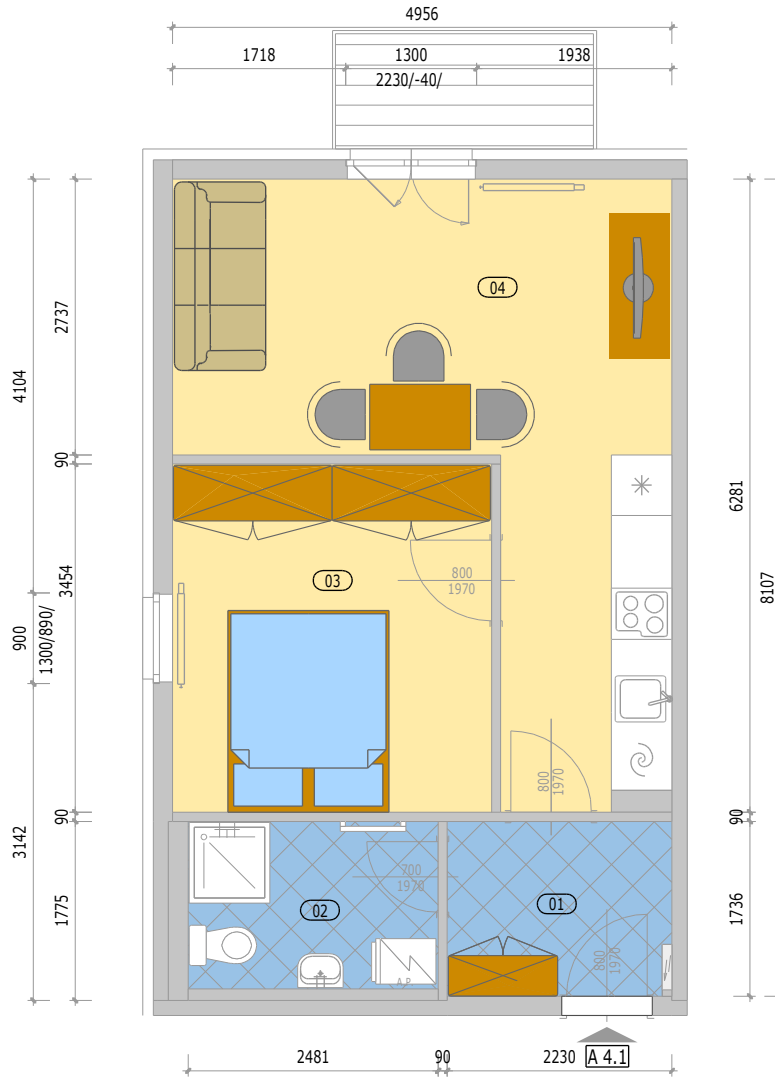

BYTOVÉ DOMY ZBŮCH VIŠŇOVKA

POZICE BYTU

LEGENDA MÍSTNOSTÍ

A 4.1 BYT 2KK

číslo.m.	účel místnosti	plocha m ²
01	ZÁDVEŘÍ	3,82
02	KOUPELNA + WC	4,11
03	POKOJ	10,93
04	OBÝVACÍ POKOJ + KUCHYŇ	17,46
Podlahová plocha bytu v m ²		36,32
Prodejní plocha bytu dle 366/2013 Sb)		40,10
05	BALKÓN	3,00

BYT - A 4.1

BD1 - 4.NP