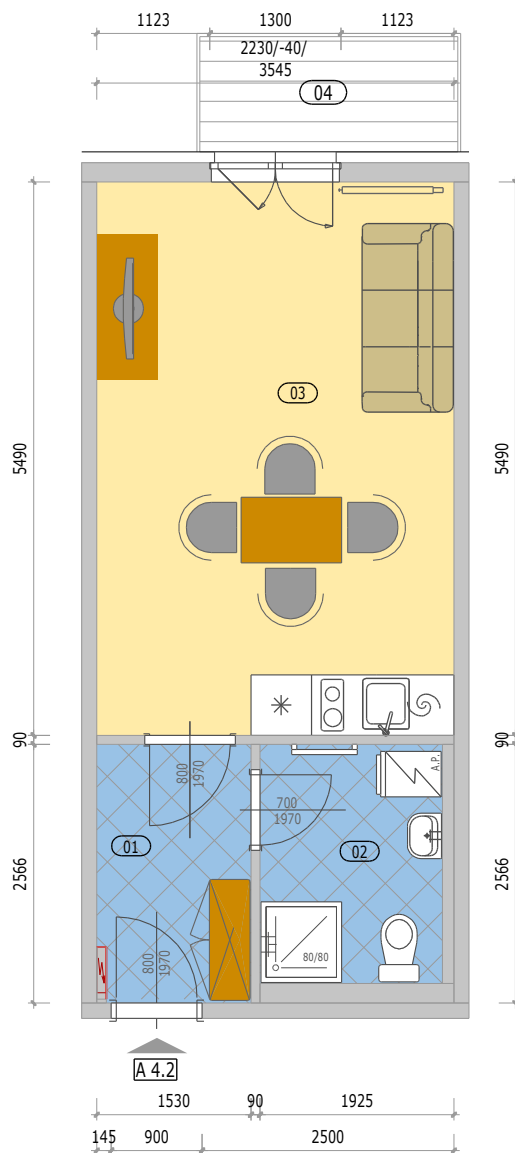

BYTOVÉ DOMY ZBŮCH VIŠŇOVKA

POZICE BYTU

LEGENDA MÍSTNOSTÍ

A 4.2 BYT 1KK

číslo.m.	účel místnosti	plocha m ²
01	ZÁDVEŘÍ	3,92
02	KOUPELNA + WC	4,21
03	OBÝVACÍ POKOJ + KUCHYŇ	19,46
Podlahová plocha bytu v m ²		27,59
Prodejní plocha bytu dle 366/2013 Sb)		28,80
04	BALKÓN	3,00

BYT - A 4.2

BD1 - 4.NP