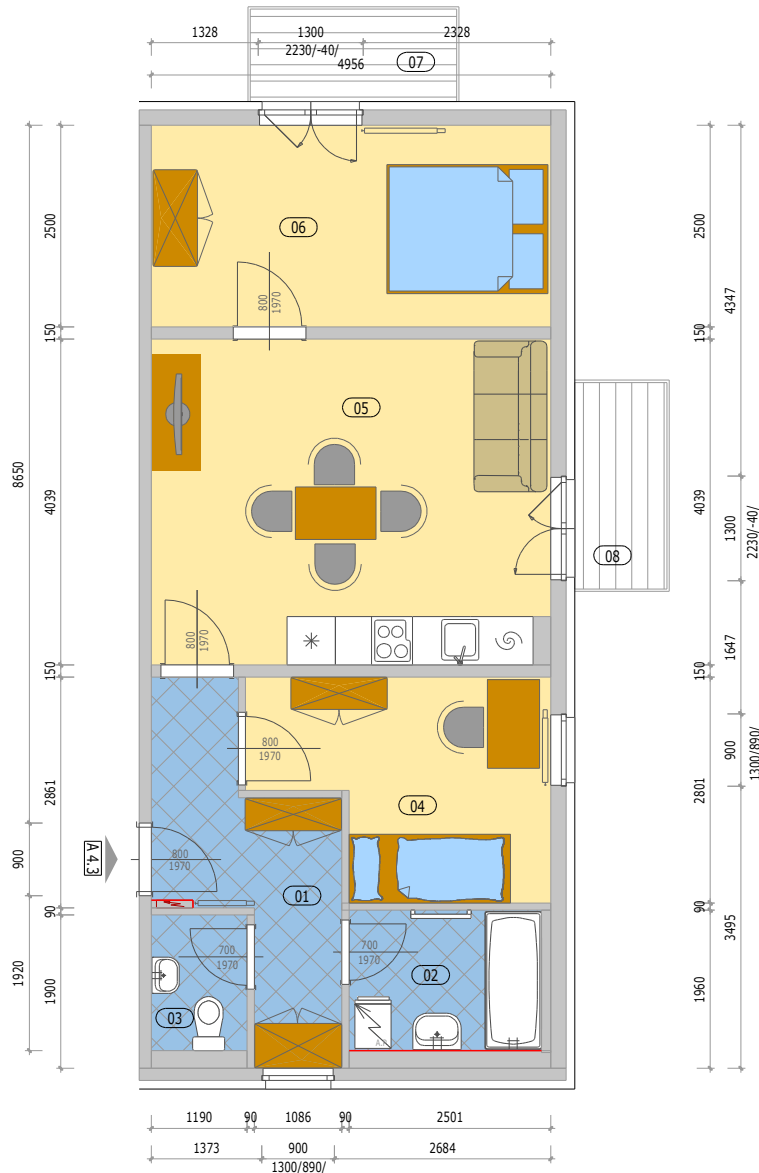

BYTOVÉ DOMY ZBŮCH VIŠŇOVKA

POZICE BYTU

LEGENDA MÍSTNOSTÍ

A 4.3 BYT 3KK

číslo.m.	účel místnosti	plocha m ²
01	CHODBA	7,00
02	KOUPELNA	4,15
03	WC	1,99
04	POKOJ	8,81
05	OBÝVACÍ POKOJ + KUCHYŇ	20,02
06	POKOJ	12,39
Podlahová plocha bytu v m ²		54,36
Prodejní plocha bytu dle 366/2013 Sb)		57,90
07	BALKÓN	3,00
08	BALKÓN	3,00

BYT - A 4.3

BD1 - 4.NP