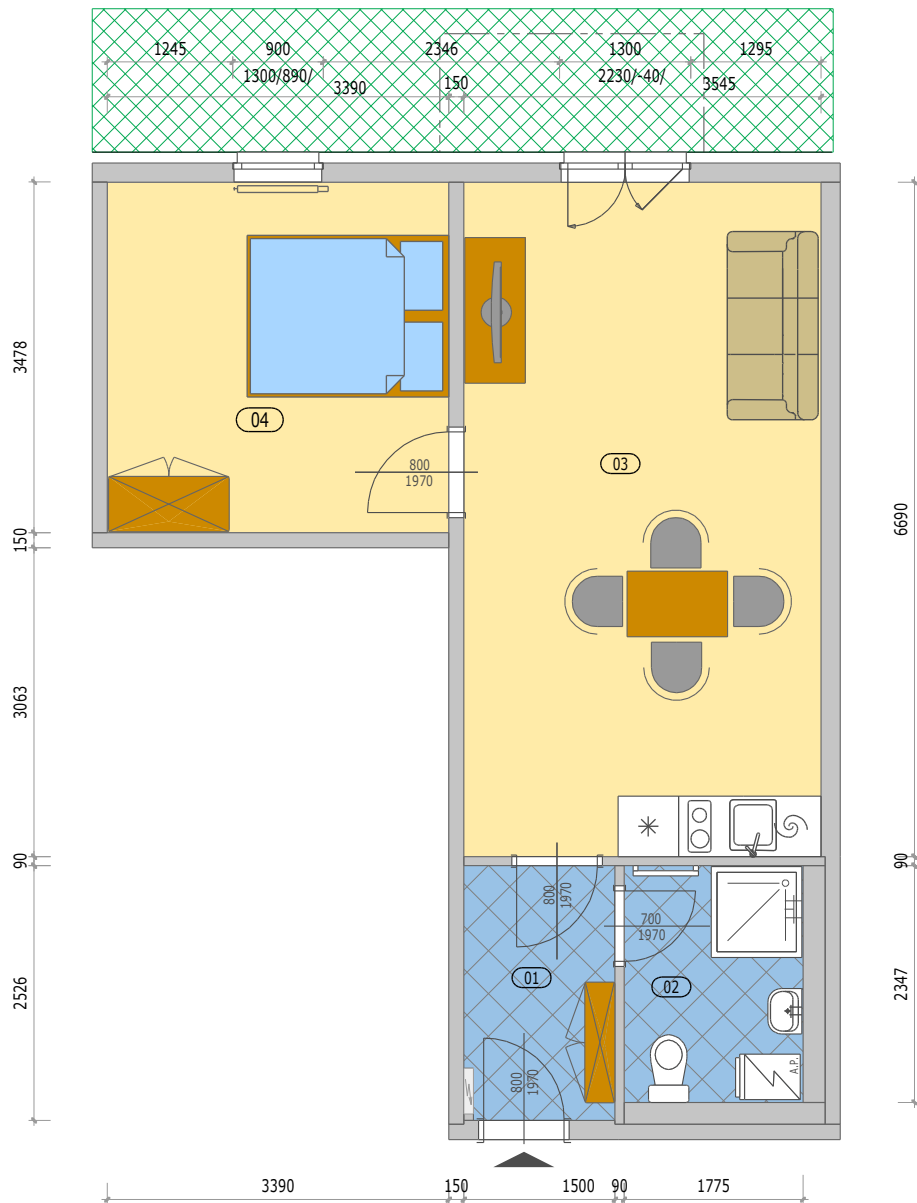

BYTOVÉ DOMY ZBŮCH VIŠŇOVKA

POZICE BYTU

LEGENDA MÍSTNOSTÍ

A 1.2 BYT 2KK + PŘEDZAHŘÁDKA

číslo.m.	účel místnosti	plocha m ²
01	ZÁDVEŘÍ	3,74
02	KOUPELNA + WC	4,17
03	OBÝVACÍ POKOJ + KUCHYŇ	23,72
04	POKOJ	11,78
Podlahová plocha bytu v m ²		43,41
Prodejní plocha bytu dle 366/2013 Sb)		45,30
PŘEDZAHŘÁDKA		50,00