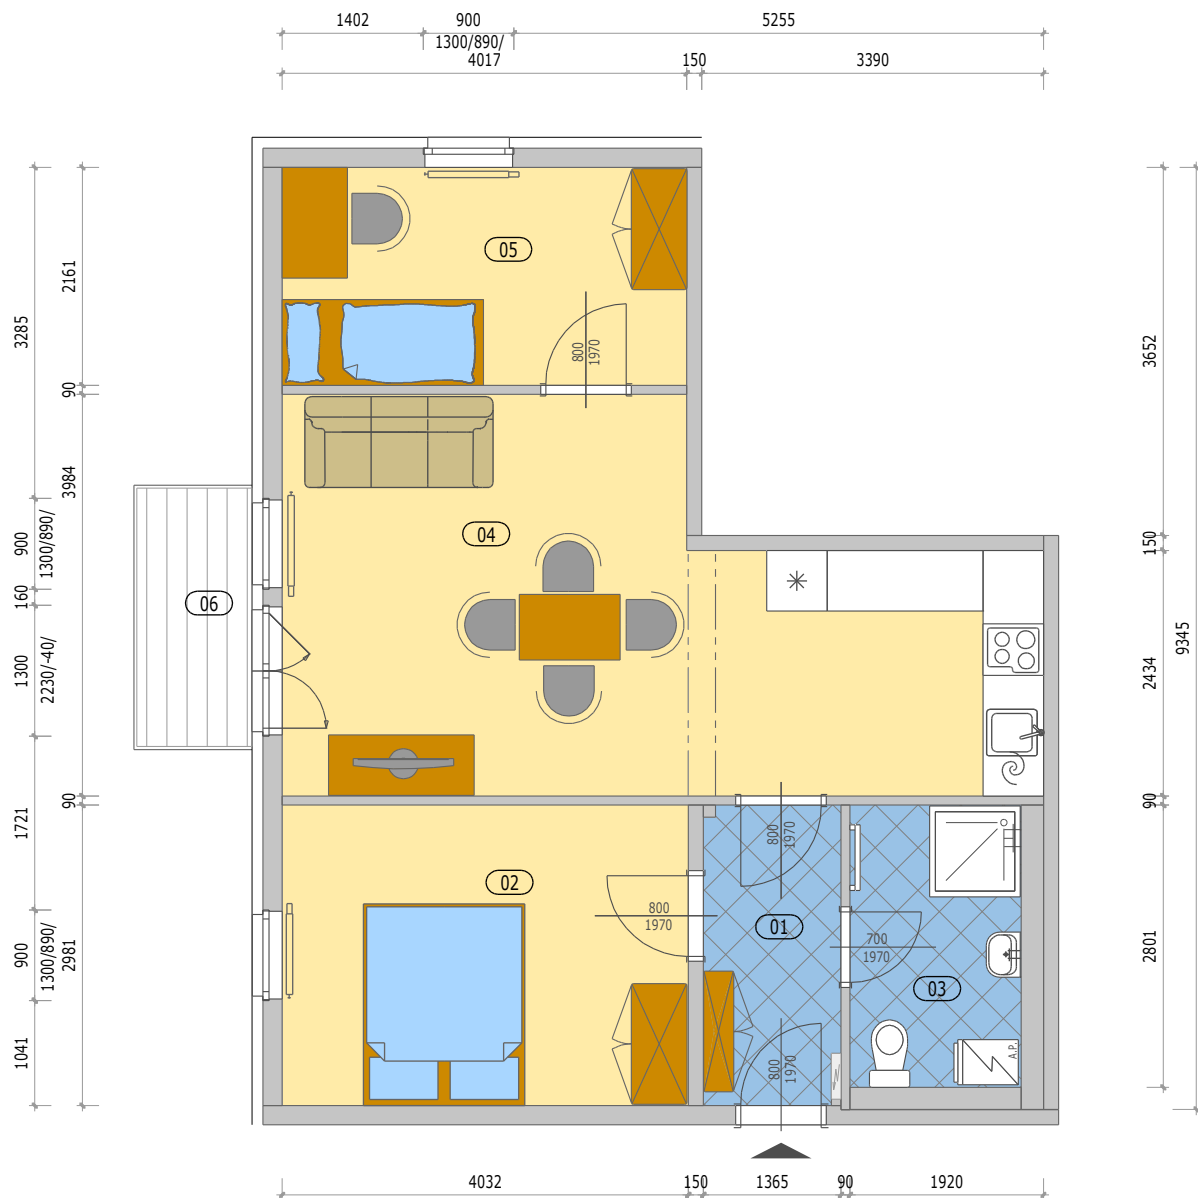

BYTOVÉ DOMY ZBŮCH VIŠŇOVKA

POZICE BYTU

LEGENDA MÍSTNOSTÍ

A 2.1 BYT 3KK

| číslo.m. | účel místnosti | plocha m ² |
|--|------------------------|-----------------------|
| 01 | ZÁDVEŘÍ | 4,00 |
| 02 | POKOJ | 12,02 |
| 03 | KOUPELNA + WC | 4,76 |
| 04 | OBÝVAČÍ POKOJ + KUCHYŇ | 24,62 |
| 05 | POKOJ | 8,68 |
| Podlahová plocha bytu v m ² | | 54,08 |
| Prodejní plocha bytu dle 366/2013 Sb) | | 56,80 |
| 06 | BALKÓN | 3,00 |