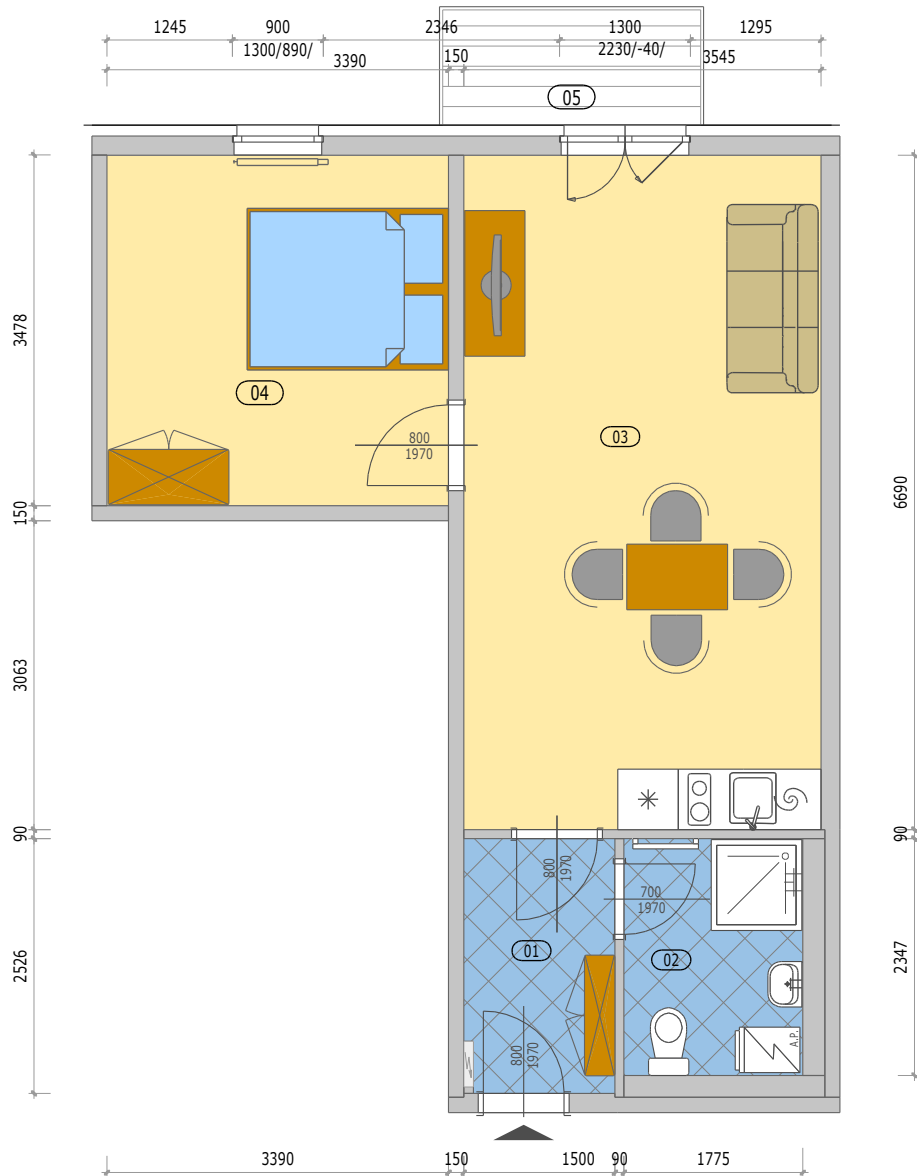

BYTOVÉ DOMY ZBŮCH VIŠŇOVKA

POZICE BYTU

LEGENDA MÍSTNOSTÍ

A 2.2 BYT 2KK

číslo.m.	účel místnosti	plocha m ²
01	ZÁDVEŘÍ	3,74
02	KOUPELNA + WC	4,17
03	OBÝVACÍ POKOJ + KUCHYŇ	23,72
04	POKOJ	11,78
Podlahová plocha bytu v m ²		43,41
Prodejní plocha bytu dle 366/2013 Sb)		45,30
05	BALKÓN	3,00