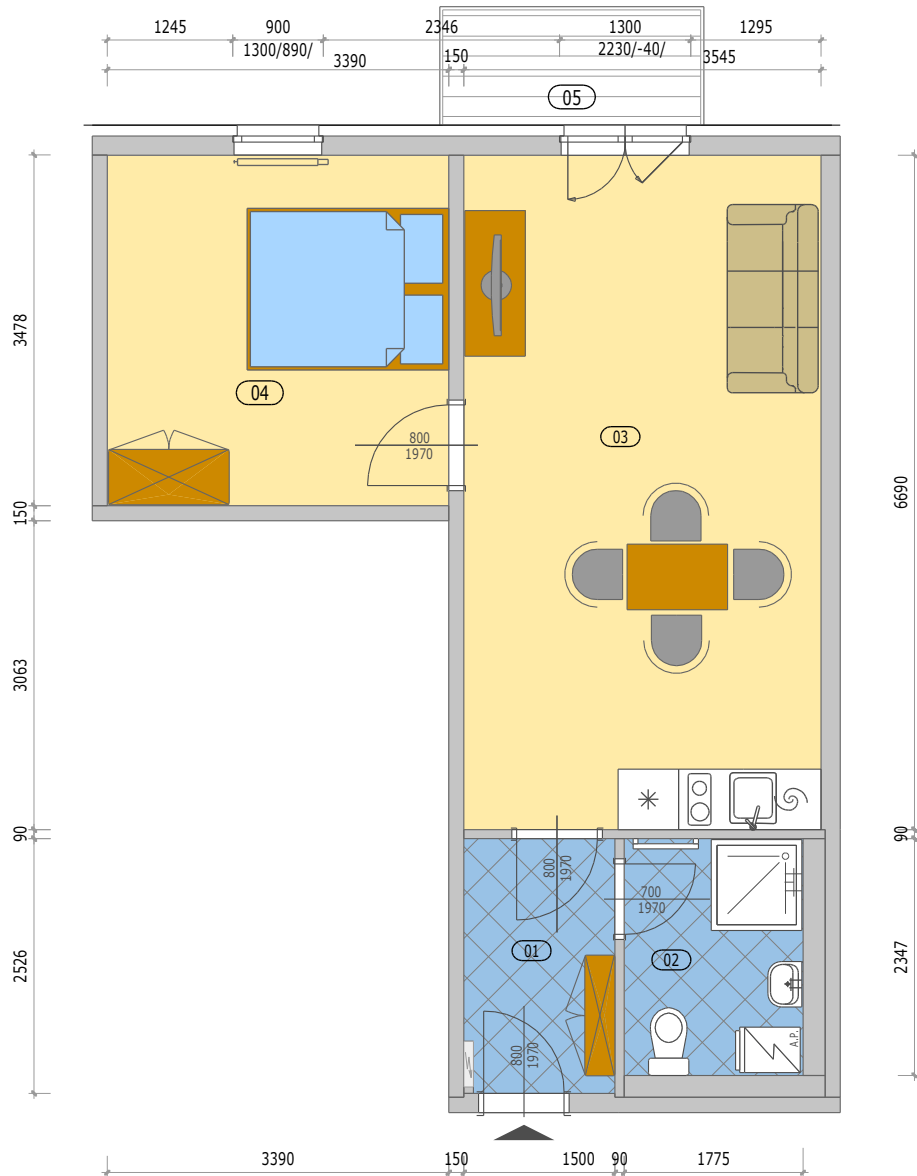

BYTOVÉ DOMY ZBŮCH VIŠŇOVKA

POZICE BYTU

LEGENDA MÍSTNOSTÍ