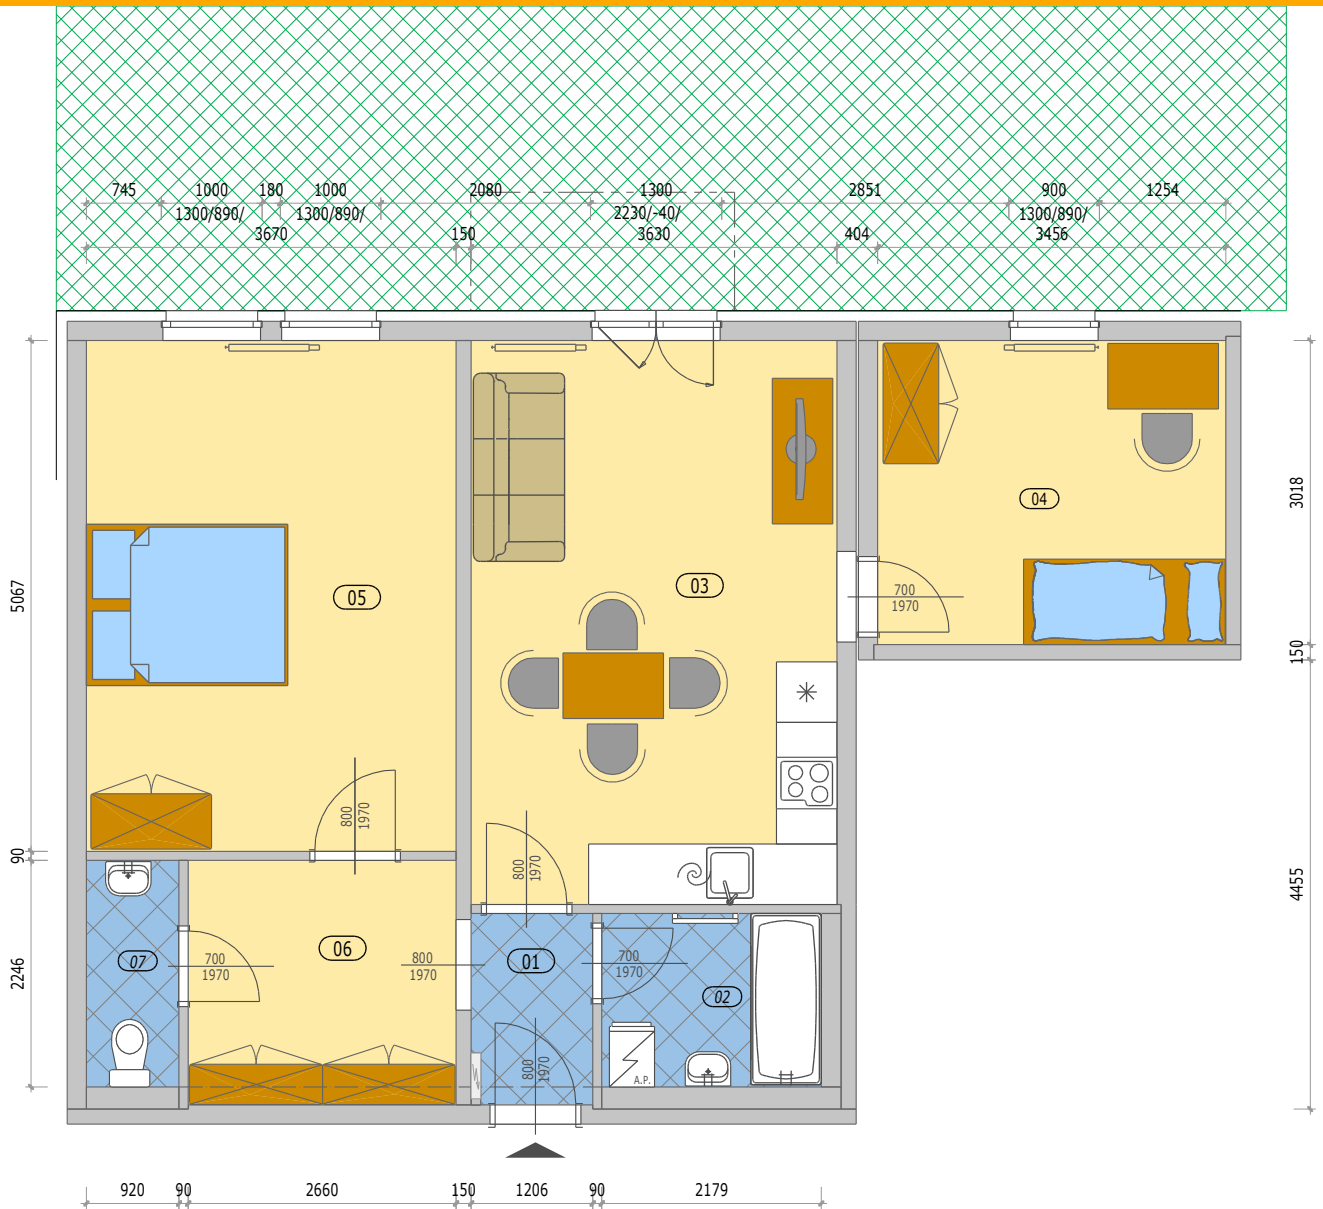

BYTOVÉ DOMY ZBŮCH VIŠŇOVKA

POZICE BYTU

LEGENDA MÍSTNOSTÍ

B 1.1 BYT 3KK + PŘEDZAHŘÁDKA

číslo.m.	účel místnosti	plocha m ²
01	ZÁDVEŘÍ	2,24
02	KOUPELNA	3,75
03	OBÝVACÍ POKOJ + KUCHYŇ	20,30
04	POKOJ	10,43
05	POKOJ	18,90
06	CHODBA	6,45
07	WC	2,05
Podlahová plocha bytu v m ²		64,12
Prodejní plocha bytu dle 366/2013 Sb)		68,30
PŘEDZAHŘÁDKA		61,00