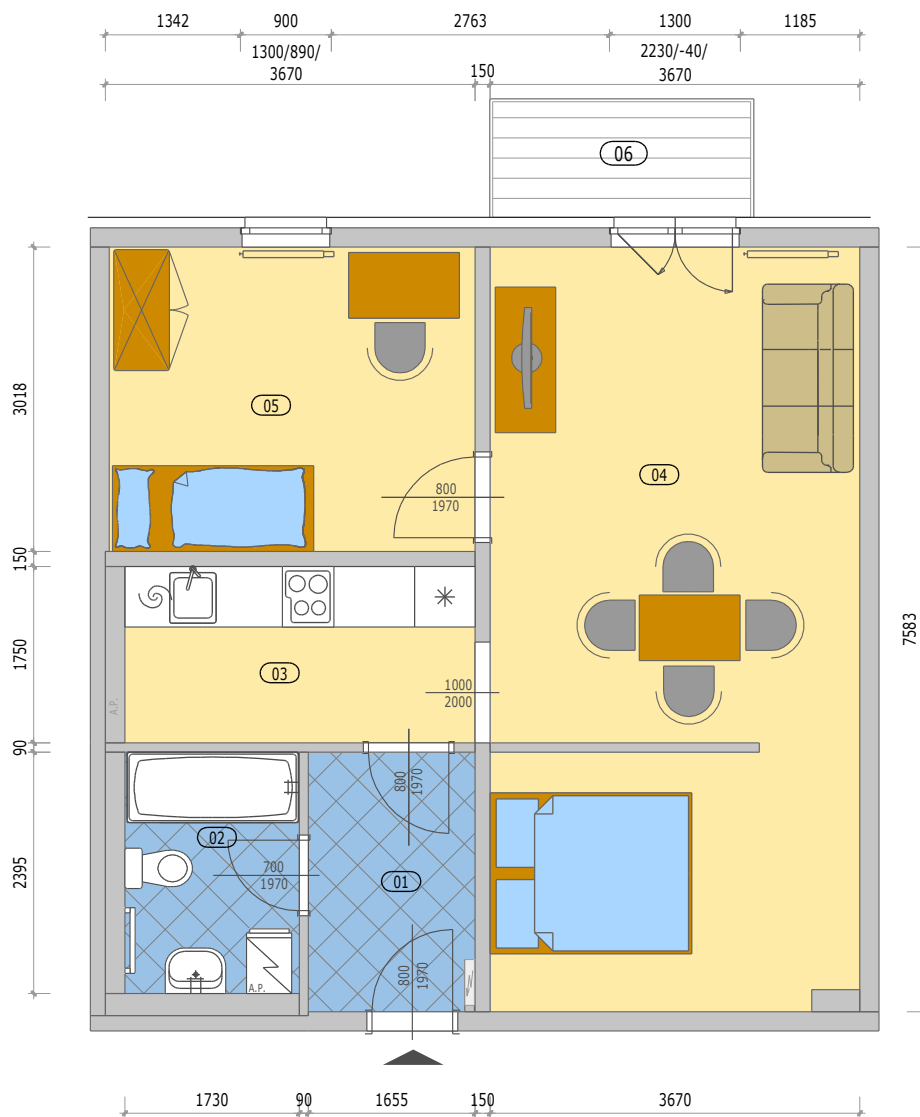

BYTOVÉ DOMY ZBŮCH VIŠŇOVKA

POZICE BYTU

LEGENDA MÍSTNOSTÍ

B 2.2 BYT 2KK

číslo.m.	účel místnosti	plocha m ²
01	ZÁDVEŘÍ	4,21
02	KOUPELNA + WC	4,14
03	KUCHYŇ	6,08
04	OBÝVACÍ POKOJ	27,58
05	POKOJ	10,95
Podlahová plocha bytu v m ²		52,96
Prodejní plocha bytu dle 366/2013 Sb)		56,70
06	BALKÓN	3,00

BD2 - 2.NP

BYT - B 2.2