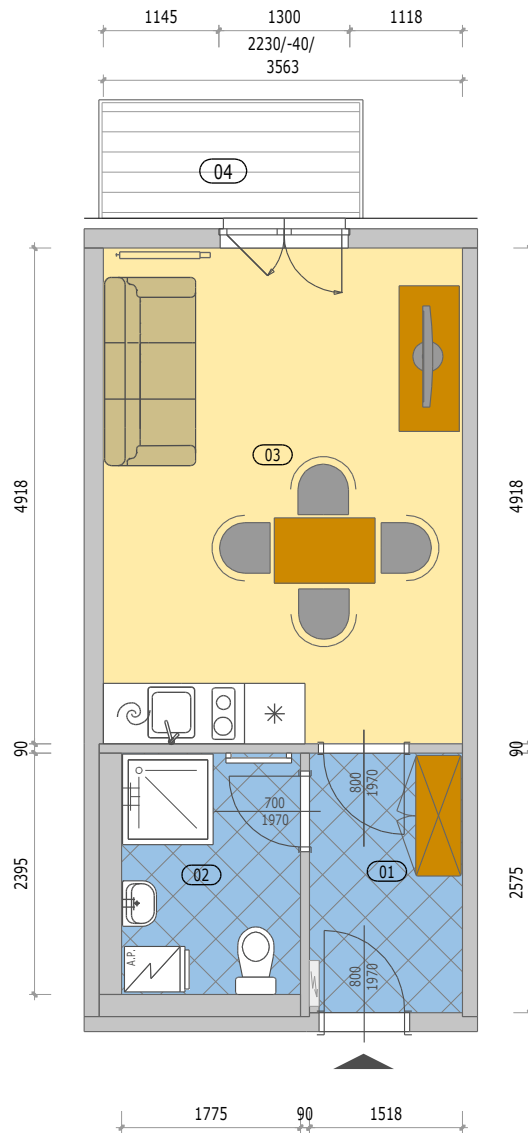

## POZICE BYTU

### B 3.2 BYT 1KK

číslo.m.	účel místnosti	plocha m <sup>2</sup>
01	ZÁDVEŘÍ	3,90
02	KOUPELNA + WC	4,25
03	OBÝVACÍ POKOJ + KUCHYŇ	17,75
Podlahová plocha bytu v m <sup>2</sup>		<b>25,90</b>
<i>Prodejní plocha bytu d'e 366/2013 Sb)</i>		<b>27,10</b>
04	BALKÓN	3,00