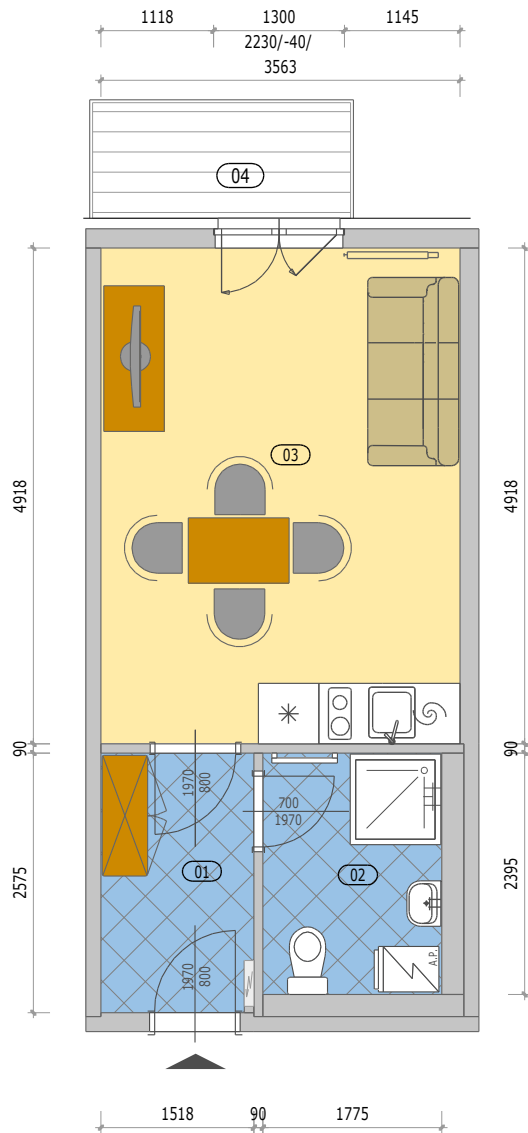

## POZICE BYTU

### B 3.3 BYT 1KK

číslo.m.	účel místnosti	plocha m <sup>2</sup>
01	ZÁDVEŘÍ	3,90
02	KOUPELNA + WC	4,25
03	OBÝVACÍ POKOJ + KUCHYŇ	17,75
Podlahová plocha bytu v m <sup>2</sup>		<b>25,90</b>
Prodejní plocha bytu dle 366/2013 Sb)		<b>27,10</b>
04	BALKÓN	3,00