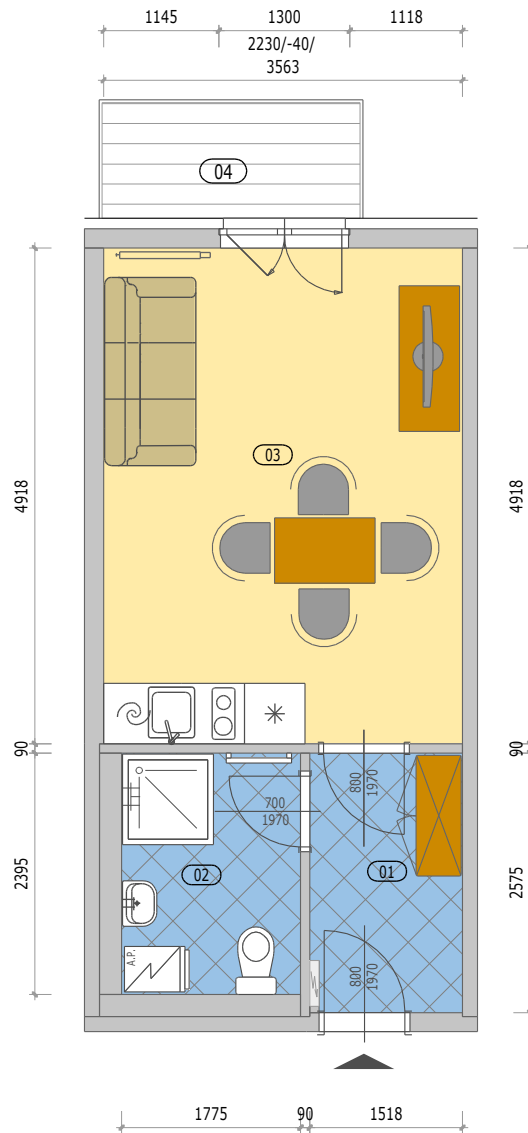

BYTOVÉ DOMY ZBŮCH VIŠŇOVKA

POZICE BYTU

LEGENDA MÍSTNOSTÍ

B 4.2 BYT 1KK

číslo.m.	účel místnosti	plocha m ²
01	ZÁDVEŘÍ	3,90
02	KOUPELNA + WC	4,25
03	OBÝVACÍ POKOJ + KUCHYŇ	17,75
Podlahová plocha bytu v m ²		25,90
Prodejní plocha bytu dle 366/2013 Sb)		27,10
04	BALKÓN	3,00