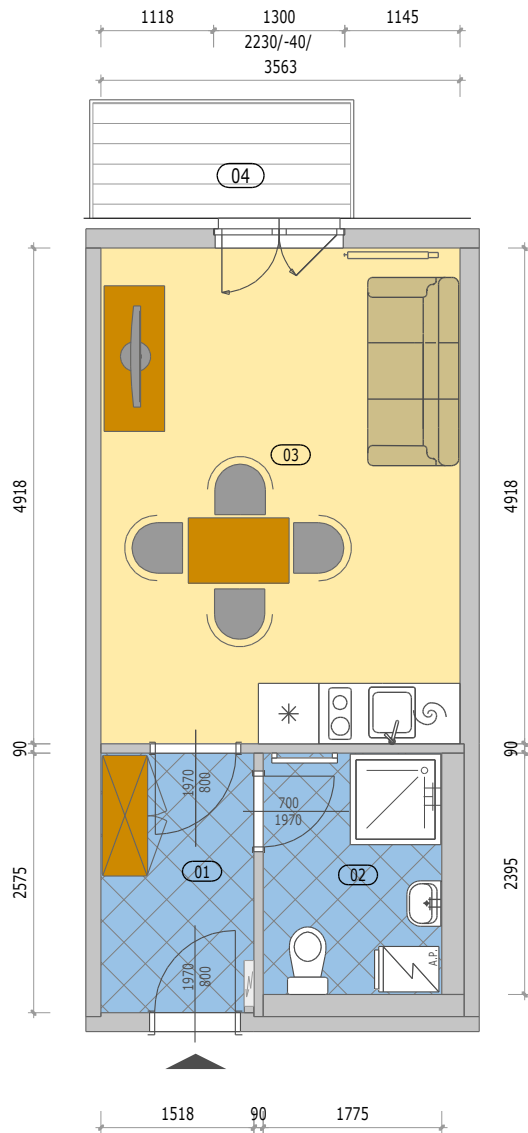

## POZICE BYTU

### B 4.3 BYT 1KK

číslo.m.	účel místnosti	plocha m <sup>2</sup>
01	ZÁDVEŘÍ	3,90
02	KOUPELNA + WC	4,25
03	OBÝVACÍ POKOJ + KUCHYŇ	17,75
Podlahová plocha bytu v m <sup>2</sup>		<b>25,90</b>
Prodejní plocha bytu dle 366/2013 Sb)		<b>27,10</b>
04	BALKÓN	3,00