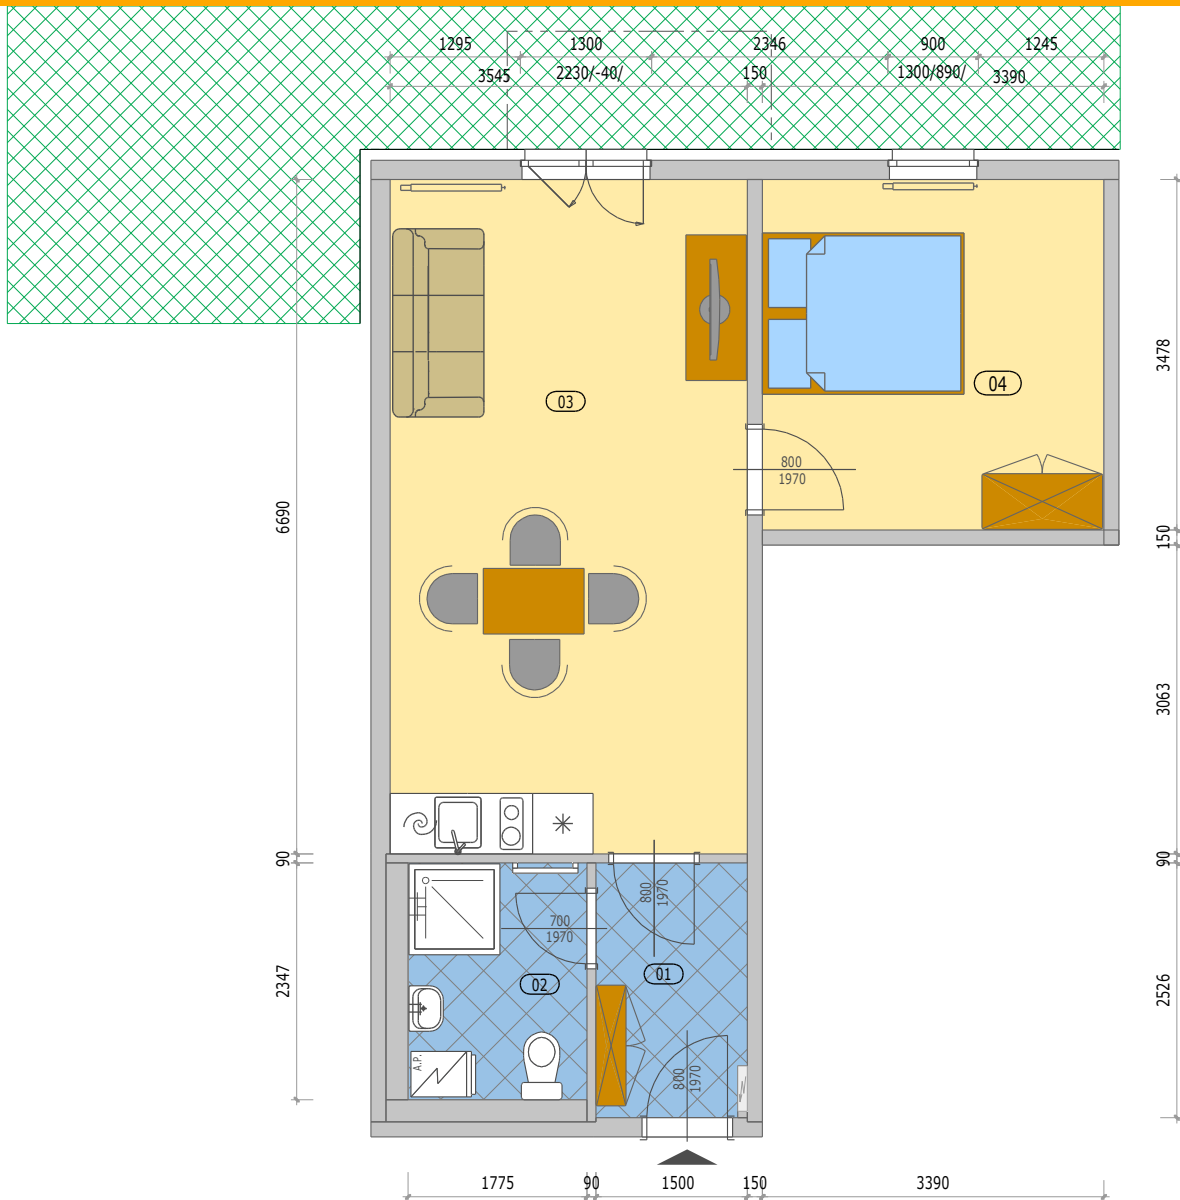

BYTOVÉ DOMY ZBŮCH VIŠŇOVKA

POZICE BYTU

LEGENDA MÍSTNOSTÍ

C 1.1 BYT 2KK + PŘEDZAHŘÁDKA

číslo.m.	účel místnosti	plocha m ²
01	ZÁDVEŘÍ	3,74
02	KOUPELNA + WC	4,17
03	OBÝVACÍ POKOJ + KUCHYŇ	23,72
04	POKOJ	11,78
Podlahová plocha bytu v m ²		43,41
Prodejní plocha bytu dle 366/2013 Sb)		45,30
PŘEDZAHŘÁDKA		42,00

BD2 - 1.NP

BYT - C 1.1