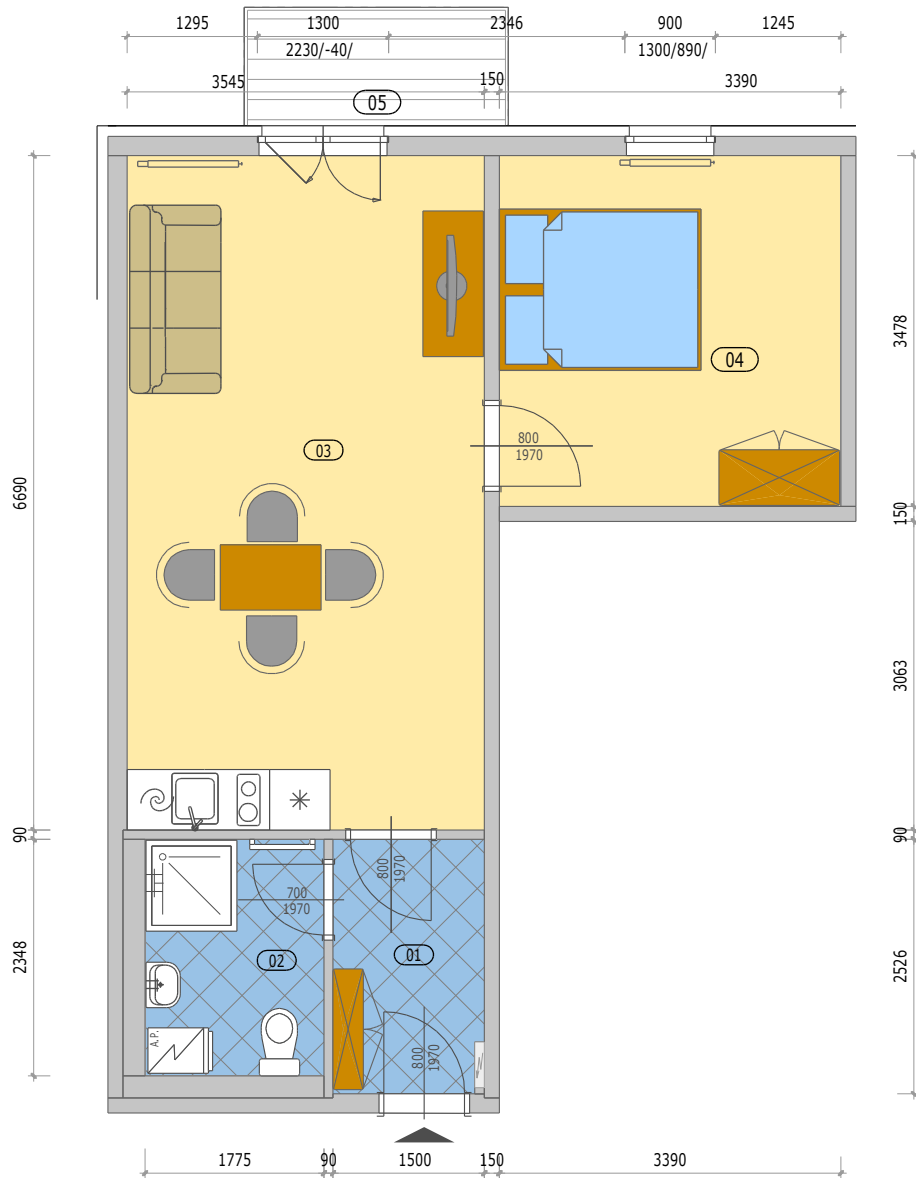

BYTOVÉ DOMY ZBŮCH VIŠŇOVKA

POZICE BYTU

LEGENDA MÍSTNOSTÍ

C 2.1 BYT 2KK

číslo.m.	účel místnosti	plocha m ²
01	ZÁDVEŘÍ	3,74
02	KOUPELNA + WC	4,17
03	OBÝVACÍ POKOJ + KUCHYŇ	23,72
04	POKOJ	11,78
Podlahová plocha bytu v m ²		43,41
Prodejní plocha bytu dle 366/2013 Sb)		45,30
05	BALKÓN	3,00

BD2 - 2.NP

BYT - C 2.1