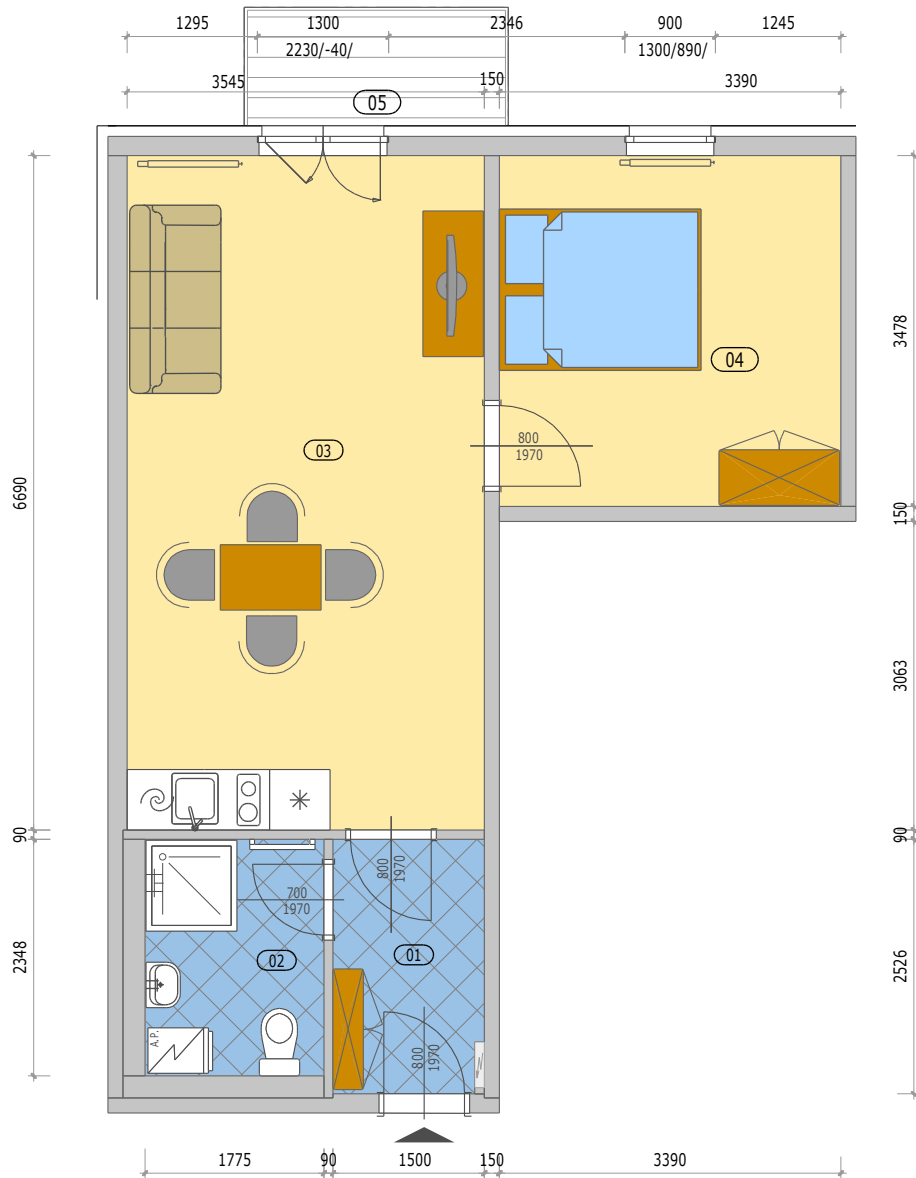

BYTOVÉ DOMY ZBŮCH VIŠŇOVKA

POZICE BYTU

LEGENDA MÍSTNOSTÍ

C 3.1 BYT 2KK

číslo.m.	účel místnosti	plocha m ²
01	ZÁDVEŘÍ	3,74
02	KOUPELNA + WC	4,17
03	OBÝVACÍ POKOJ + KUCHYŇ	23,72
04	POKOJ	11,78
Podlahová plocha bytu v m ²		43,41
Prodejní plocha bytu dle 366/2013 Sb)		45,30
05	BALKÓN	3,00